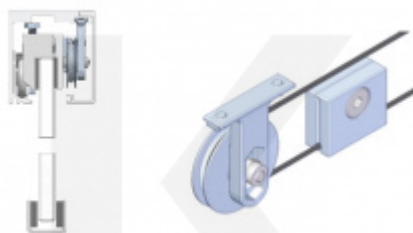

OD 480 Kč

5 pracovních dní

Lišta pro fixní sklo do profilu SÜDMETALL GRAZ

SÜD-METALL

OD 2 625 Kč

5 pracovních dní

Synchro mechanismus pro profil SÜDMETALL Graz

SÜD-METALL