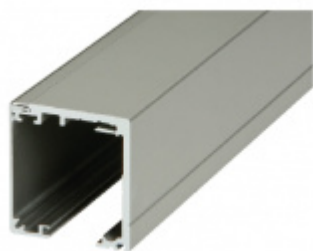

PŘÍSLUŠENSTVÍ

Profil SÜDMETALL GRAZ pro posuvné dveře

SÜD-METALL

OD OD 2 348 Kč

5 pracovních dní