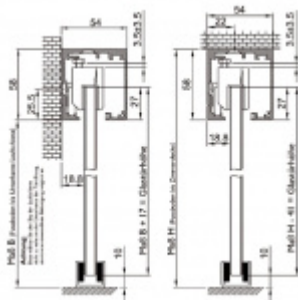

Sada kování pro skleněné posuvné dveře Südmetall Graz Oboustranný automatický dojezd od 60-150 kg, 2400 mm

ID produktu: 7394

PLU: 70.20.70.20.2430

Sada kování pro posuvné skleněné dveře

Tloušťka skla 8-10 mm ESG nebo VSG

Lišta s povrchovou úpravou Alu F9 (nerez vzhled)

Montáž je možná na zeď nebo stěnu

Dostupné jsou varianty s koncovým dorazem na pevno nebo s automatickým pomalým dojezdem z obou stran.

Váha dveřní může být v rozmezí 60-150 kg.

!! Při délce lišty přesahující 2100 mm bude dopravné kalkulováno individuálně. Cenu za dopravu sdělíme po objednání případně jí můžete poptat předem. Dopravné je realizováno přímo z výrobního závodu v zahraničí !!

Vaše cena bez DPH

26 510 Kč

Vaše cena s DPH

32 077,1 Kč

[Zobrazit produkt](#)