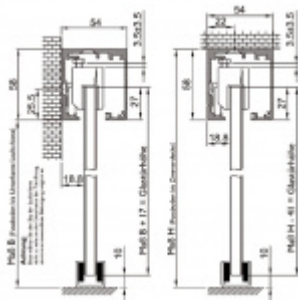

Sada kování pro posuvné skleněné dveře

Tloušťka skla 8-10 mm ESG nebo VSG

Lišta s povrchovou úpravou Alu F9 (nerez vzhled)

Montáž je možná na zeď nebo stěnu

Dostupné jsou varianty s koncovým dorazem na pevno nebo s automatickým pomalým dojezdem z obou stran.

Váha dveřní může být v rozmezí 60-150 kg.

!! Při délce lišty přesahující 2100 mm bude dopravné kalkulováno individuálně. Cenu za dopravu sdělíme po objednání případně jí můžete poptat předem. Dopravné je realizováno přímo z výrobního závodu v zahraničí !!

Vaše cena bez DPH

432,34 €

Vaše cena s DPH

523,13 €

Zobrazit produkt

PŘÍSLUŠENSTVÍ

Profil SÜDMETALL GRAZ pro posuvné dveře

SÜD-METALL