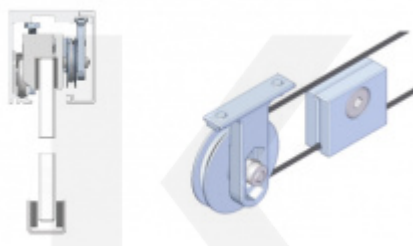

OD 20,43 €

5 pracovních dní

Lišta pro fixní sklo do profilu SÜDMETALL GRAZ

SÜD-METALL

OD 111,7 €

5 pracovních dní

Synchro mechanismus pro profil SÜDMETALL Graz

SÜD-METALL