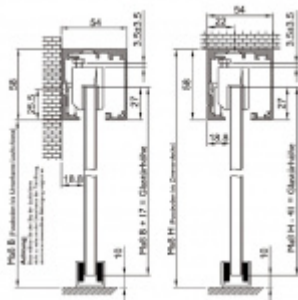

Tloušťka skla 8-10 mm ESG nebo VSG

Lišta s povrchovou úpravou Alu F9 (nerez vzhled)

Montáž je možná na zeď nebo stěnu

Dostupné jsou varianty s koncovým dorazem na pevno nebo s automatickým pomalým dojezdem z obou stran.

Váha dveřní může být v rozmezí 60-150 kg.

!! Při délce lišty přesahující 2100 mm bude dopravné kalkulováno individuálně. Cenu za dopravu sdělíme po objednání případně jí můžete poptat předem. Dopravné je realizováno přímo z výrobního závodu v zahraničí !!

Vaše cena bez DPH

356,6 €

Vaše cena s DPH

431,48 €

Zobrazit produkt

PŘÍSLUŠENSTVÍ

Profil SÜDMETALL GRAZ pro posuvné dveře

SÜD-METALL