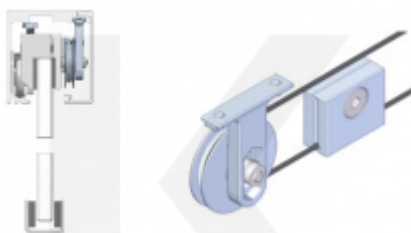

OD 480 Kč

5 pracovních dní

Lišta pro fixní sklo do profilu SÜDMETALL GRAZ

SÜD-METALL

OD 2 625 Kč

5 pracovních dní

Synchro mechanismus pro profil SÜDMETALL Graz

SÜD-METALL