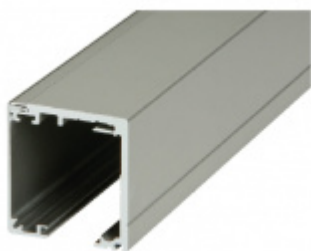

PŘÍSLUŠENSTVÍ

Profil SÜDMETALL GRAZ pro posuvné dveře

SÜD-METALL

OD OD 2 348 Kč

5 pracovních dní