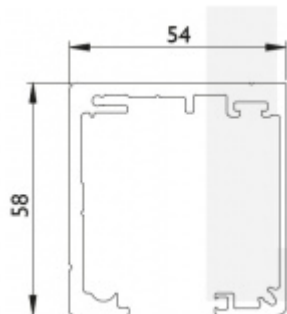

Produktový list

platný k 3. 7. 2024

luxusnikovani.cz
DELIVERED BY EFB

Profil SÜDMETALL GRAZ pro posuvné dveře

Lišta pro sestavení kování posuvných skleněných dveří

Montáž možná na stěnu i na strop

Délka profilu 6000 mm

Hliník F9 (nerez vzhled)

Uvedená cena je za 1 metr. Délka profilu je 6000 mm a nelze krátit. Do košíku vkládejte násobky 6.

!! Při délce lišty přesahující 2100 mm bude dopravné kalkulováno individuálně. Cenu za dopravu sdělíme po objednání případně jí můžete poptat předem. Dopravné je realizováno přímo z výrobního závodu v zahraničí !!