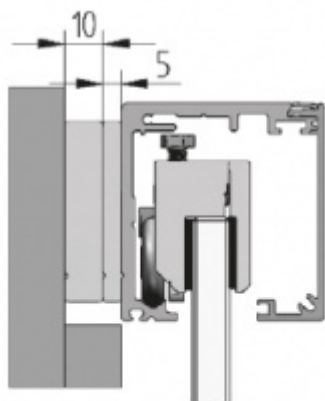

## Podložka Südmetail Graz pro posuvné dveře na zeď

Podložka na zeď pod profily posuvných dveří Graz

Výška 5/10 mm

Hliník F9 (nerez vzhled)

Uvedená cena je za kus

**!! Při délce lišty přesahující 2100 mm bude dopravné kalkulováno individuálně. Cenu za dopravu sdělíme po objednání případně jí můžete poptat předem. Dopravné je realizováno přímo z výrobního závodu v zahraničí !!**