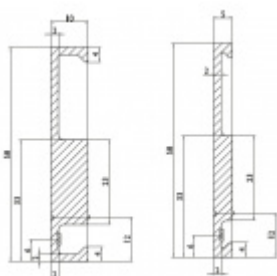

## Podložka Südmetail Graz pro posuvné dveře na zeď

Podložka na zeď pod profily posuvných dveří Graz

Výška 5/10 mm

Hliník F9 (nerez vzhled)

Uvedená cena je za kus

**!! Při délce lišty přesahující 2100 mm bude dopravné kalkulováno individuálně. Cenu za dopravu sdělíme po objednání případně jí můžete poptat předem. Dopravné je realizováno přímo z výrobního závodu v zahraničí !!**