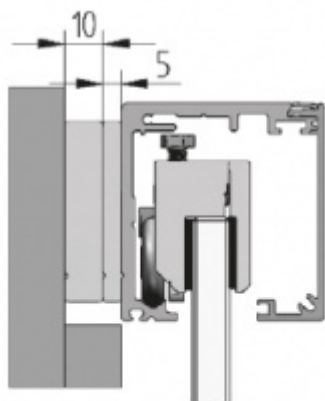

Produktový list

platný k 5. 7. 2024

luxusnikovani.cz
DELIVERED BY EFB

Podložka SÜDMETALL Graz pro posuvné dveře na zeď

Podložka na zeď pod profily posuvných dveří Graz

Výška 5/10 mm

Hliník F9 (nerez vzhled)