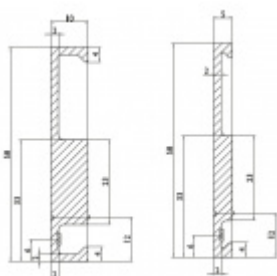

Produktový list

platný k 5. 7. 2024

luxusnikovani.cz
DELIVERED BY EFB