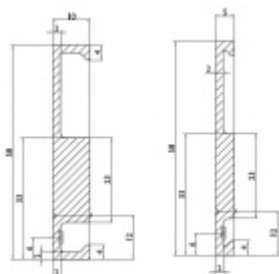

Produktový list

platný k 6. 10. 2024

luxusnikovani.cz
DELIVERED BY EFB