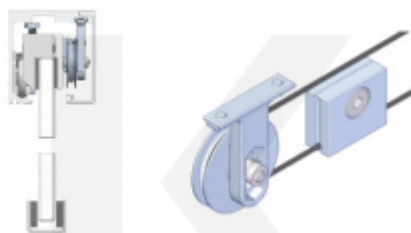

OD 480 Kč

5 pracovních dní

**Lišta pro fixní sklo do
profilu Súdmetall Graz**

Süd-Metall

OD 2 625 Kč

5 pracovních dní

**Synchro mechanismus
pro profil Súdmetall
Graz**

Süd-Metall