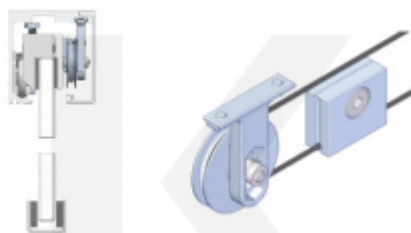

**Lišta pro fixní sklo do  
profilu Súdmetall Graz**

Süd-Metall

---

**OD 111,7 €**

5 pracovních dní

**Synchro mechanismus  
pro profil Súdmetall  
Graz**

Süd-Metall

---