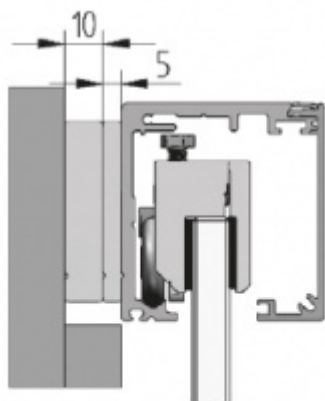

## Podložka Südmetall Graz pro posuvné dveře na zeď 2400 mm, 10 mm

ID produktu: 7401

PLU: 70.20.2290

Podložka na zeď pod profily posuvných dveří Graz

Výška 5/10 mm

Hliník F9 (nerez vzhled)

Uvedená cena je za kus