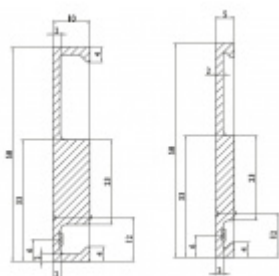

## Podložka Südmetall Graz pro posuvné dveře na zeď 2400 mm, 10 mm

ID produktu: 7401

PLU: 70.20.2290

Podložka na zeď pod profily posuvných dveří Graz

Výška 5/10 mm

Hliník F9 (nerez vzhled)

Uvedená cena je za kus