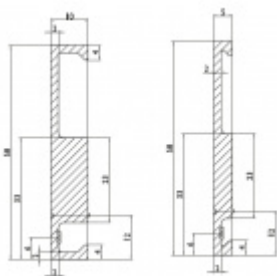

Produktový list

platný k 8. 7. 2024

luxusnikovani.cz
DELIVERED BY EFB