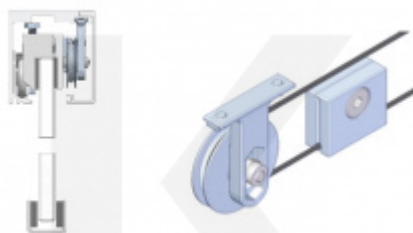

OD 20,43 €

5 pracovních dní

**Lišta pro fixní sklo do
profilu Súdmetall Graz**

Süd-Metall

OD 111,7 €

5 pracovních dní

**Synchro mechanismus
pro profil Súdmetall
Graz**

Süd-Metall