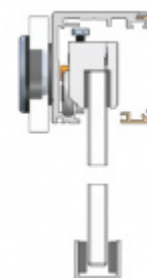

**Upevňovací elementy
na sklo pro lištu
Súdmetall Graz**

Süd-Metall

OD 1 560 Kč

5 pracovních dní