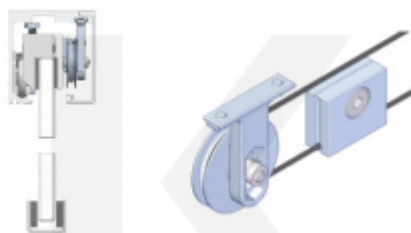

**Lišta pro fixní sklo do  
profilu Súdmetall Graz**

Süd-Metall

---

**OD 2 625 Kč**

5 pracovních dní

**Synchro mechanismus  
pro profil Súdmetall  
Graz**

Süd-Metall

---