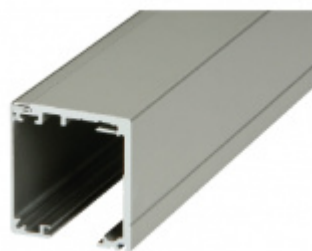

**Profil Súdmetall Graz
pro posuvné dveře**

Süd-Metall

OD OD 99,91 €

5 pracovních dní