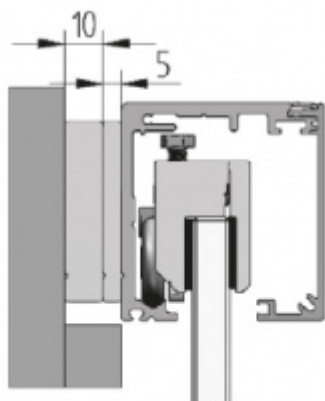

Produktový list

platný k 8. 7. 2024

luxusnikovani.cz
DELIVERED BY EFB

Podložka Südmetall Graz pro posuvné dveře na zeď 2400 mm, 5 mm

ID produktu: 7403

PLU: 70.20.2270

Podložka na zeď pod profily posuvných dveří Graz

Výška 5/10 mm

Hliník F9 (nerez vzhled)

Uvedená cena je za kus

!! Při délce lišty přesahující 2100 mm bude dopravné kalkulováno individuálně. Cenu za dopravu sdělíme po objednání případně jí můžete poptat předem. Dopravné je realizováno přímo z výrobního závodu v zahraničí !!

Vaše cena bez DPH

107,23 €

Vaše cena s DPH

129,75 €

Zobrazit produkt