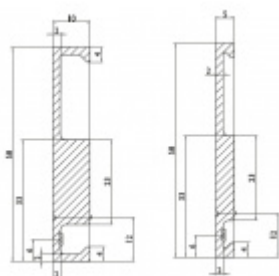

Produktový list

platný k 8. 7. 2024

luxusnikovani.cz
DELIVERED BY EFB