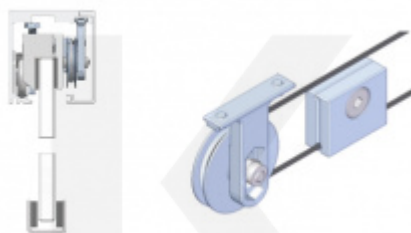

OD 20,43 €

5 pracovních dní

**Lišta pro fixní sklo do
profilu Súdmetall Graz**

Süd-Metall

OD 111,7 €

5 pracovních dní

**Synchro mechanismus
pro profil Súdmetall
Graz**

Süd-Metall