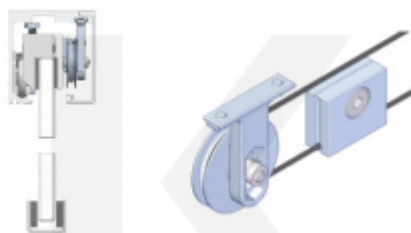

**Synchro mechanismus
pro profil Súdmetall
Graz**

Süd-Metall

OD 3 398 Kč

5 pracovních dní

**Upevňovací elementy
na sklo pro lištu
Súdmetall Graz**

Süd-Metall

OD 1 560 Kč

5 pracovních dní