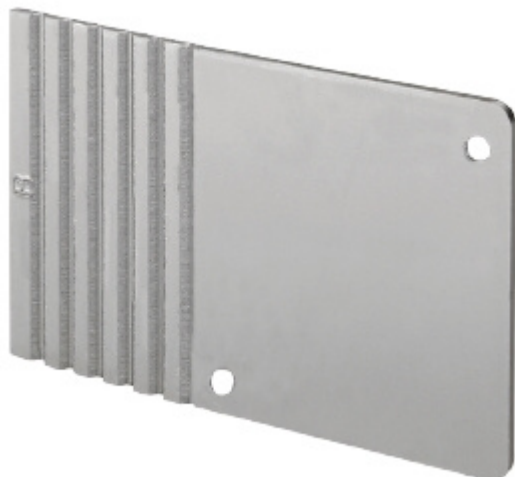

Produktový list

platný k 8. 7. 2024

luxusnikovani.cz
DELIVERED BY EFB

Koncovka profilu Südmetail Graz

ID produktu: 7404

PLU: 70.20.2300

Koncová krytka profilu pro posuvné dveře Graz

Aluminium F9

Lze zkrátit dle potřeby na 54 mm (maximální naložení 20 mm)

Uvedená cena je za kus

Vaše cena bez DPH

480 Kč

Vaše cena s DPH

580,8 Kč

Zobrazit produkt

PŘÍSLUŠENSTVÍ