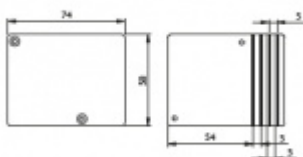

Lze zkrátit dle potřeby na 54 mm (maximální naložení 20 mm)

Uvedená cena je za kus

Vaše cena bez DPH

480 Kč

Vaše cena s DPH

580,8 Kč

Zobrazit produkt

PŘÍSLUŠENSTVÍ