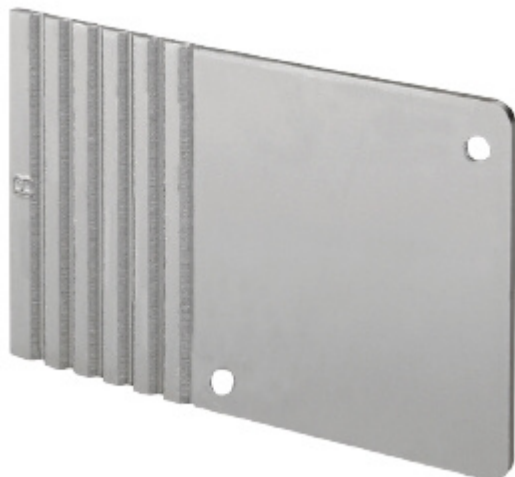

Produktový list

platný k 5. 7. 2024

luxusnikovani.cz
DELIVERED BY EFB

Koncovka profilu Südmetail Graz

ID produktu: 7404

PLU: 70.20.2300

Koncová krytka profilu pro posuvné dveře Graz

Aluminium F9

Lze zkrátit dle potřeby na 54 mm (maximální naložení 20 mm)

Uvedená cena je za kus

Vaše cena bez DPH

20,43 €

Vaše cena s DPH

24,71 €

Zobrazit produkt

PŘÍSLUŠENSTVÍ