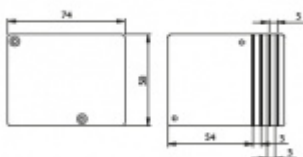

Lze zkrátit dle potřeby na 54 mm (maximální naložení 20 mm)

Uvedená cena je za kus

Vaše cena bez DPH

20,43 €

Vaše cena s DPH

24,71 €

Zobrazit produkt

PŘÍSLUŠENSTVÍ