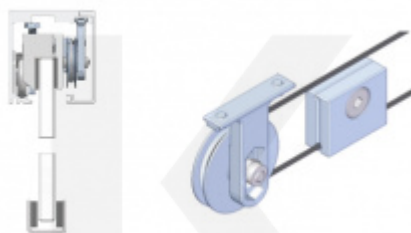

**Synchro mechanismus
pro profil Súdmetall
Graz**

Süd-Metall

OD 144,6 €

5 pracovních dní

**Upevňovací elementy
na sklo pro lištu
Súdmetall Graz**

Süd-Metall

OD 66,38 €

5 pracovních dní