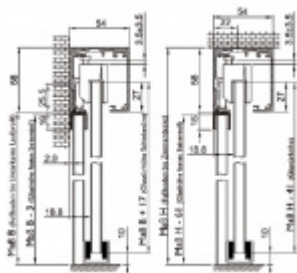

Aluminium F9, délka 1300 mm

Vhodné pro tloušťku dveří 8/10 mm

Uvedená cena je za kus

**Vaše cena bez DPH**

**111,7 €**

Vaše cena s DPH

135,16 €

[Zobrazit produkt](#)