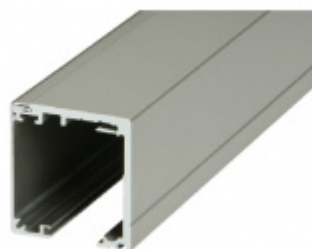

**Profil Súdmetall Graz
pro posuvné dveře**

Süd-Metall

OD OD 99,91 €

5 pracovních dní