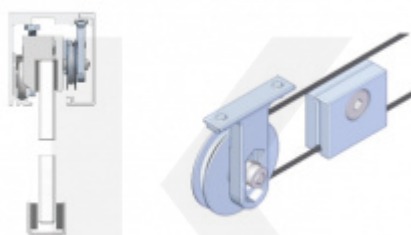

**Synchro mechanismus
pro profil Súdmetall
Graz**

Süd-Metall

OD 144,6 €

5 pracovních dní