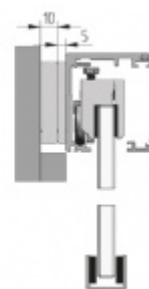

**Podložka Súdmetall
Graz pro posuvné dveře
na zeď**

Süd-Metall

OD OD 1 916 Kč

5 pracovních dní