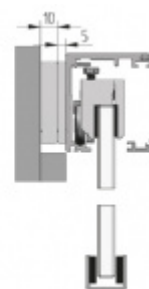

**Podložka Súdmetall
Graz pro posuvné dveře
na zeď**

Süd-Metall

OD OD 81,53 €

5 pracovních dní