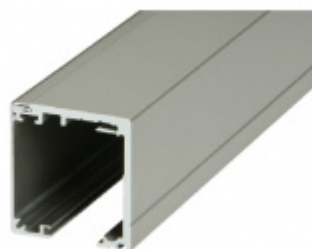

**Profil Súdmetall Graz
pro posuvné dveře**

Süd-Metall

OD OD 2 348 Kč

5 pracovních dní