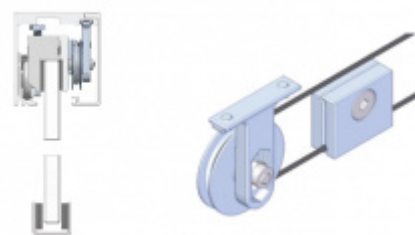

**OD 2 625 Kč**

5 pracovních dní

**Synchro mechanismus  
pro profil Súdmetall  
Graz**

Süd-Metall

---

**OD 3 398 Kč**

5 pracovních dní