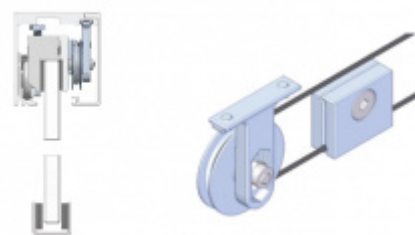

**OD 111,7 €**

5 pracovních dní

**Synchro mechanismus  
pro profil Súdmetall  
Graz**

Süd-Metall

---

**OD 144,6 €**

5 pracovních dní