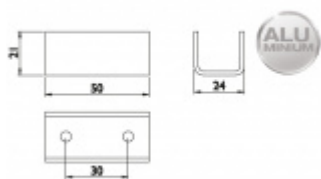

Vaše cena bez DPH

523 Kč

Vaše cena s DPH

632,84 Kč

Dostupnost

1 ks

Zobrazit produkt