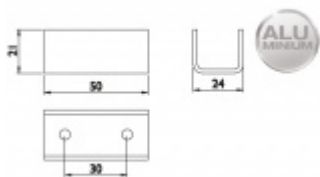

Produktový list

platný k 5. 7. 2024

luxusnikovani.cz
DELIVERED BY EFB

Vodící element na sklo k liště Südmetal Graz

ID produktu: 7409

PLU: 70.20.2440

Vodící element pro sklo 8/10 m včetně těsnění

Materiál: Aluminium F9