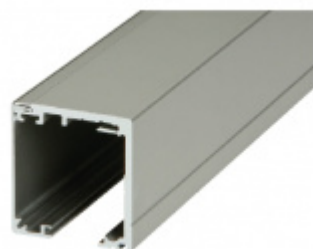

**Profil Súdmetall Graz
pro posuvné dveře**

Süd-Metall

OD OD 99,91 €

5 pracovních dní