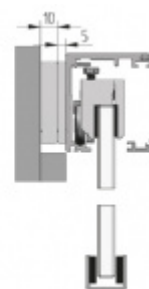

**Sada kování pro
skleněné posuvné
dveře Súdmetall Graz**

Süd-Metall

OD OD 308,09 €

5 pracovních dní

**Profil Súdmetall Graz
pro posuvné dveře**

Süd-Metall

OD OD 99,91 €

5 pracovních dní