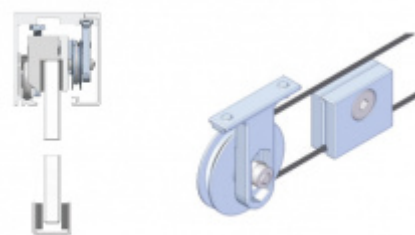

**Synchro mechanismus
pro profil Súdmetall
Graz**

Süd-Metall

OD 144,6 €

5 pracovních dní