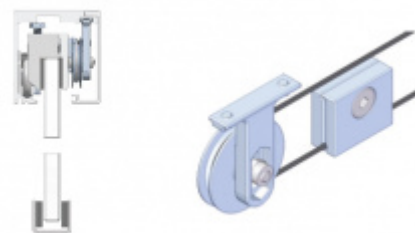

Süd-Metall

OD 2 625 Kč

5 pracovních dní

**Synchro mechanismus
pro profil Súdmetall
Graz**

Süd-Metall

OD 3 398 Kč

5 pracovních dní