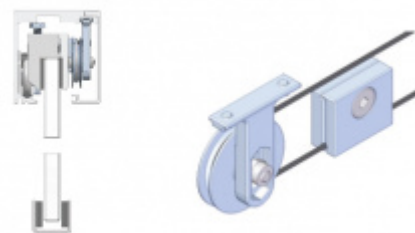

**Synchro mechanismus
pro profil Súdmetall
Graz**

Süd-Metall

OD 144,6 €

5 pracovních dní