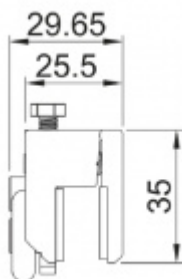

## Vozík s kolečky k liště Südmetal Graz

ID produktu: 7411

PLU: 70.20.2460

Vozík s kolečkem kompatibilní s lištou Graz

Nosnost 80 kg / pár vozíků

Vhodné pro sklo 8/10 mm

Uvedená cena je za kus

**Vaše cena bez DPH**