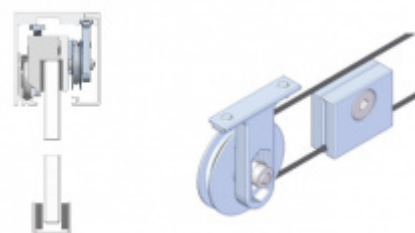

**OD 2 625 Kč**

5 pracovních dní

**Synchro mechanismus  
pro profil Súdmetall  
Graz**

Süd-Metall

---

**OD 3 398 Kč**

5 pracovních dní