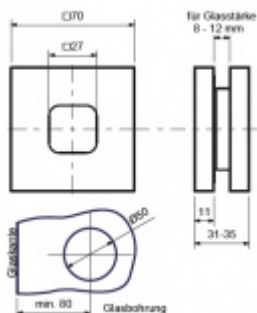

## Mušle pro posuvné dveře Südmetal Square

ID produktu: 7412

PLU: 70.20.1130

Materiál: hliník - nerez vzhled

Uchopení skrz sklo

Vhodné pro tloušťku skla 8-12 mm

**Vaše cena bez DPH**

**76,86 €**