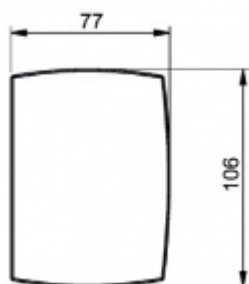

## Zámek Südmetall pro posuvné skleněné dveře

ID produktu: 7418

PLU: 70.11.0400

Zámek pro posuvné dveře s vysunovacím jazýčkem

Vhodné pro tloušťku skla 10 mm

Pro tloušťku 8 mm je nutné objednat podložku

Materiál: matný nikel