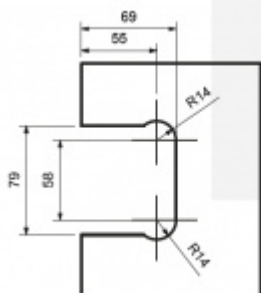

## Zámek Südmetall pro posuvné skleněné dveře

ID produktu: 7418

PLU: 70.11.0400

Zámek pro posuvné dveře s vysunovacím jazýčkem

Vhodné pro tloušťku skla 10 mm

Pro tloušťku 8 mm je nutné objednat podložku

Materiál: matný nikel