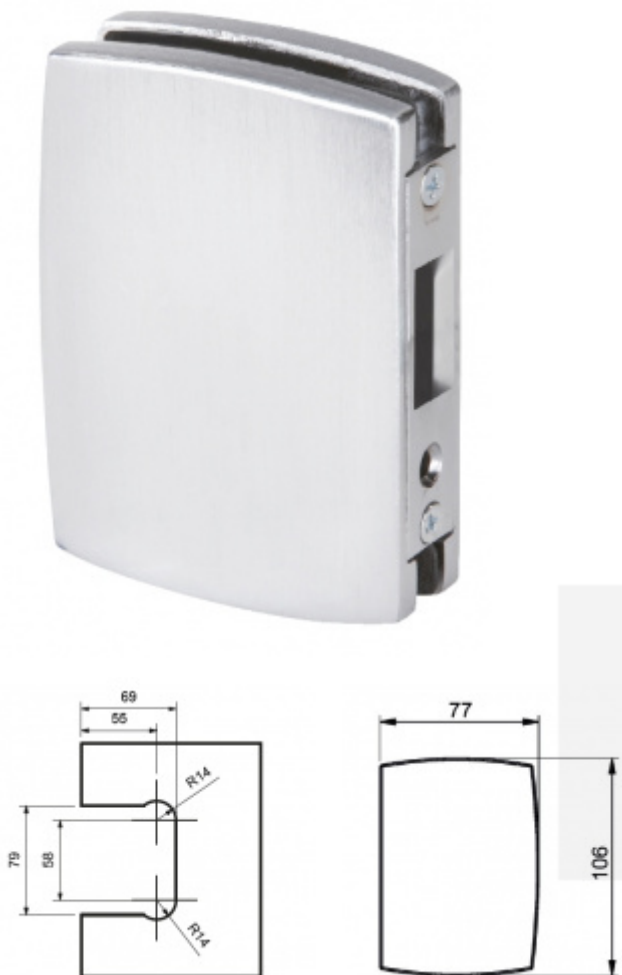

Produktový list

platný k 1. 11. 2024

luxusnikovani.cz
DELIVERED BY EFB

Protikus k zámku Súdmetall pro posuvné skleněné dveře

ID produktu: 7419

PLU: 70.11.0440

Zámek pro posuvné dveře s vysunovacím jazýčkem

Vhodné pro tloušťku skla 10 mm

Pro tloušťku 8 mm je nutné objednat podložku

Materiál: matný nikel

Vaše cena bez DPH

260,94 €

Vaše cena s DPH

315,74 €

Zobrazit produkt

PŘÍSLUŠENSTVÍ