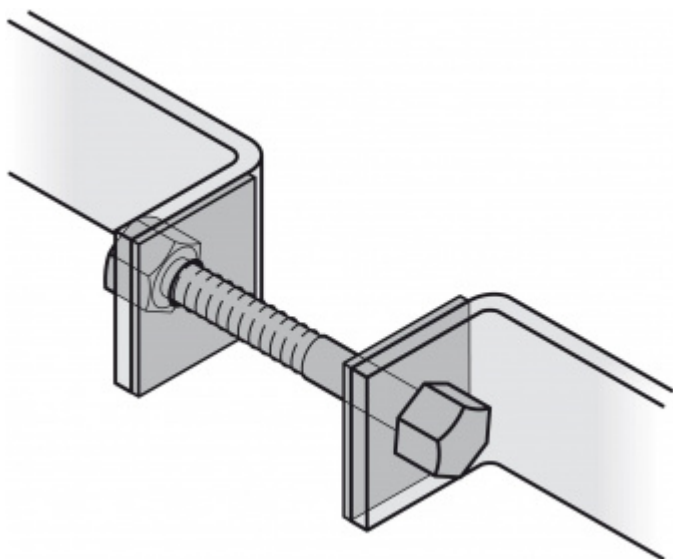

Produktový list

platný k 8. 7. 2024

luxusnikovani.cz
DELIVERED BY EFB

Párové propojení madla 05 0585 03045 M8 45-49 mm

FSB

ID produktu: 742

Sada obsahuje 2x závitovou tyč + 2 x hlava šroubu v nerezí

Vhodné pro 2 kusy madel

Vaše cena bez DPH

173 Kč

Vaše cena s DPH

209,33 Kč

[Zobrazit produkt](#)

PŘÍSLUŠENSTVÍ

**Dveřní madlo FSB 66
6527 hranol**

FSB