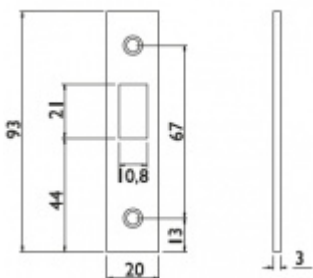

Produktový list

platný k 1. 11. 2024

luxusnikovani.cz
DELIVERED BY EFB

Protiplech k zámku Südmetall pro posuvné skleněné dveře

ID produktu: 7421

PLU: 70.11.0050

Protiplech k zámku na posuvné skleněné dveře

Materiál: nerez