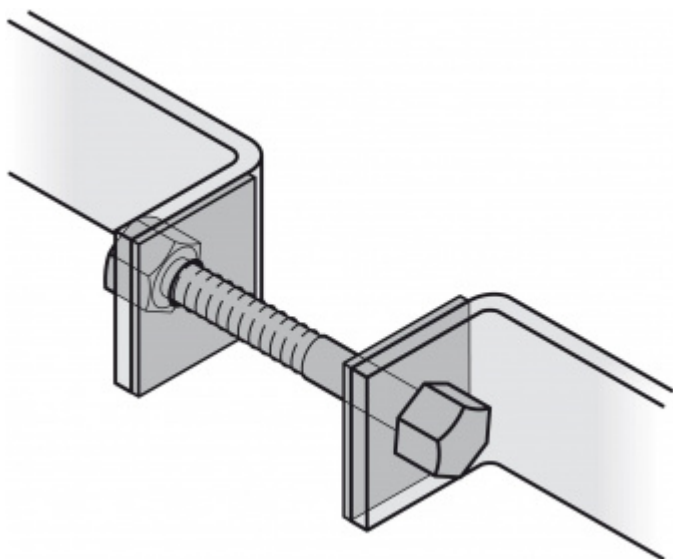

## Párové propojení madla 05 0585 03055 M8 55-59 mm

**FSB**

ID produktu: 744

Sada obsahuje 2x závitovou tyč + 2 x hlava šroubu v nerezí

Vhodné pro 2 kusy madel

**Vaše cena bez DPH**

**7,36 €**

Vaše cena s DPH