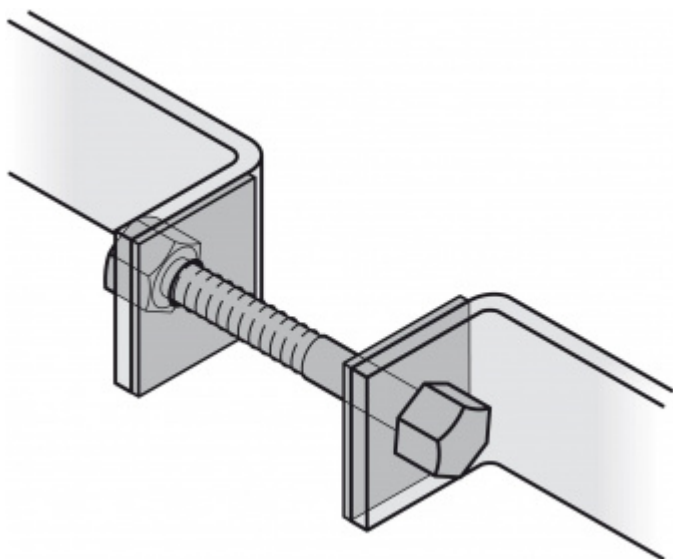

Produktový list

platný k 8. 7. 2024

luxusnikovani.cz
DELIVERED BY EFB

Párové propojení madla 05 0585 03060 M8 60-64 mm

FSB

ID produktu: 745

Sada obsahuje 2x závitovou tyč + 2 x hlava šroubu v nerezí

Vhodné pro 2 kusy madel

Vaše cena bez DPH

173 Kč

Vaše cena s DPH

209,33 Kč

[Zobrazit produkt](#)

PŘÍSLUŠENSTVÍ

**Dveřní madlo FSB 66
6527 hranol**

FSB