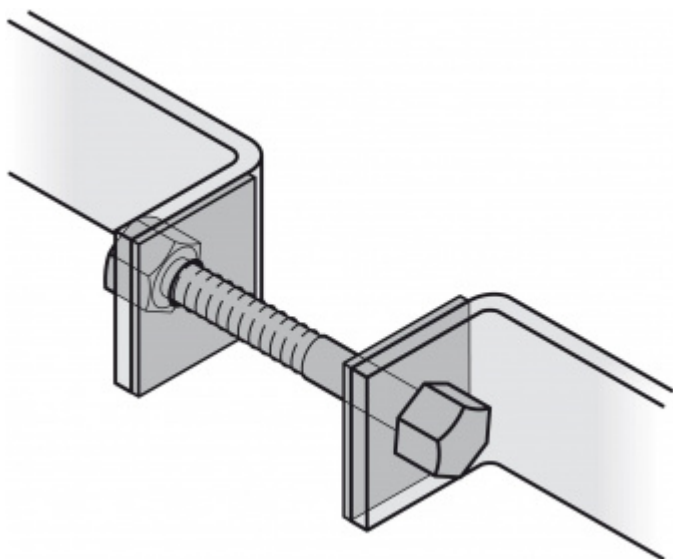

Produktový list

platný k 5. 7. 2024

luxusnikovani.cz
DELIVERED BY EFB

Párové propojení madla 05 0585 03060 M8 60-64 mm

FSB

ID produktu: 745

Sada obsahuje 2x závitovou tyč + 2 x hlava šroubu v nerezí

Vhodné pro 2 kusy madel

Vaše cena bez DPH

7,36 €

Vaše cena s DPH

8,91 €

[Zobrazit produkt](#)

PŘÍSLUŠENSTVÍ

**Dveřní madlo FSB 66
6527 hranol**

FSB