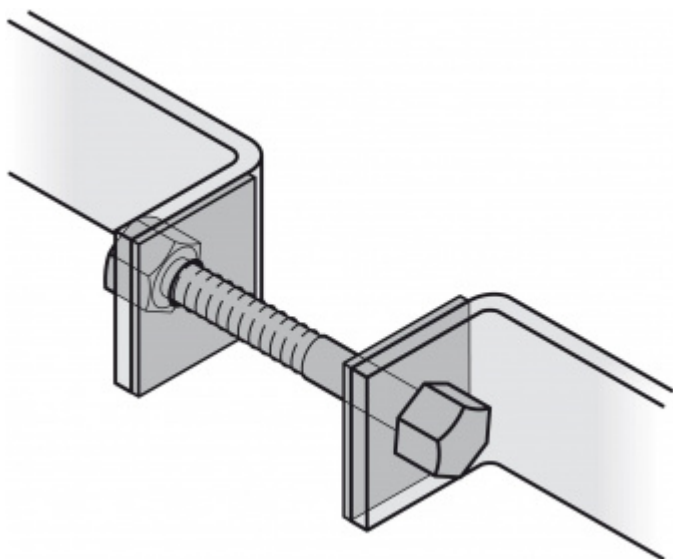

## Párové propojení madla 05 0585 03065 M8 65-69 mm

**FSB**

ID produktu: 746

Sada obsahuje 2x závitovou tyč + 2 x hlava šroubu v nerezí

Vhodné pro 2 kusy madel

**Vaše cena bez DPH**

**173 Kč**

Vaše cena s DPH