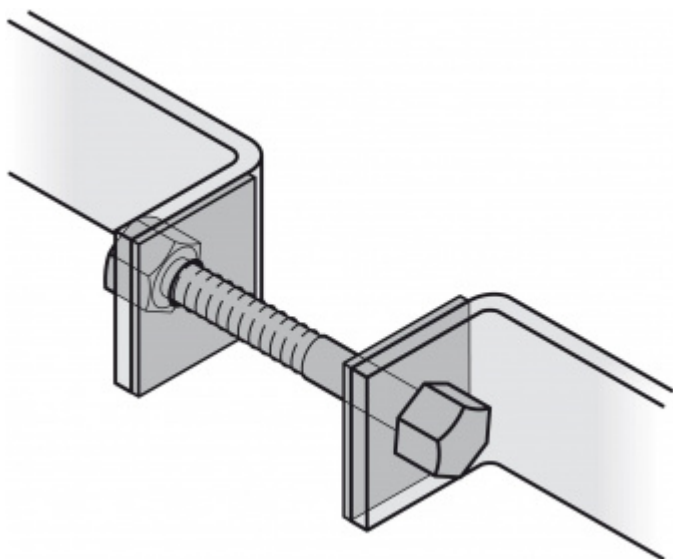

Produktový list

platný k 5. 7. 2024

luxusnikovani.cz
DELIVERED BY EFB

Párové propojení madla 05 0585 03065 M8 65-69 mm

FSB

ID produktu: 746

Sada obsahuje 2x závitovou tyč + 2 x hlava šroubu v nerezí

Vhodné pro 2 kusy madel

Vaše cena bez DPH

7,36 €

Vaše cena s DPH

8,91 €

[Zobrazit produkt](#)

PŘÍSLUŠENSTVÍ

**Dveřní madlo FSB 66
6527 hranol**

FSB