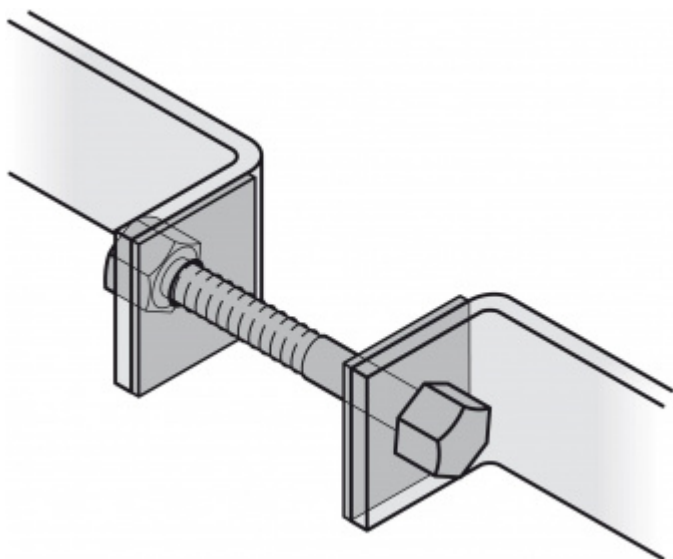

Produktový list

platný k 8. 7. 2024

luxusnikovani.cz
DELIVERED BY EFB

Párové propojení madla 05 0585 03070 M8 70-74 mm

FSB

ID produktu: 747

Sada obsahuje 2x závitovou tyč + 2 x hlava šroubu v nerezí

Vhodné pro 2 kusy madel

Vaše cena bez DPH

173 Kč

Vaše cena s DPH

209,33 Kč

[Zobrazit produkt](#)

PŘÍSLUŠENSTVÍ

**Dveřní madlo FSB 66
6527 hranol**

FSB