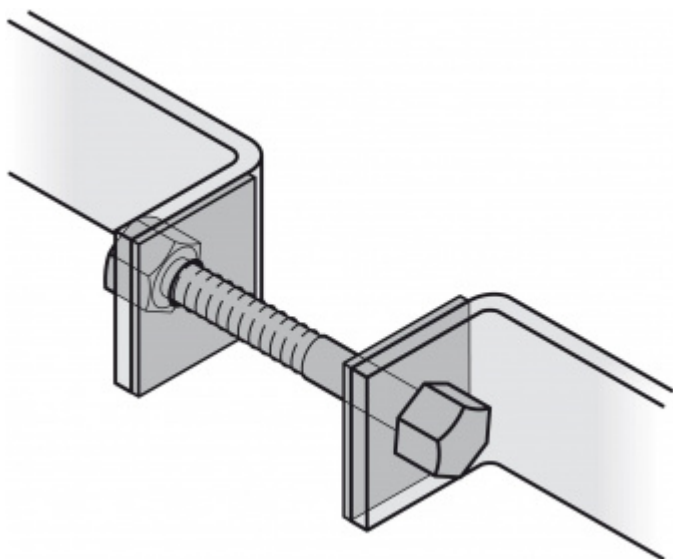

Produktový list

platný k 8. 7. 2024

luxusnikovani.cz
DELIVERED BY EFB

Párové propojení madla 05 0585 03075 M8 75-79 mm

FSB

ID produktu: 748

Sada obsahuje 2x závitovou tyč + 2 x hlava šroubu v nerezí

Vhodné pro 2 kusy madel

Vaše cena bez DPH

173 Kč

Vaše cena s DPH

209,33 Kč

[Zobrazit produkt](#)

PŘÍSLUŠENSTVÍ

**Dveřní madlo FSB 66
6527 hranol**

FSB