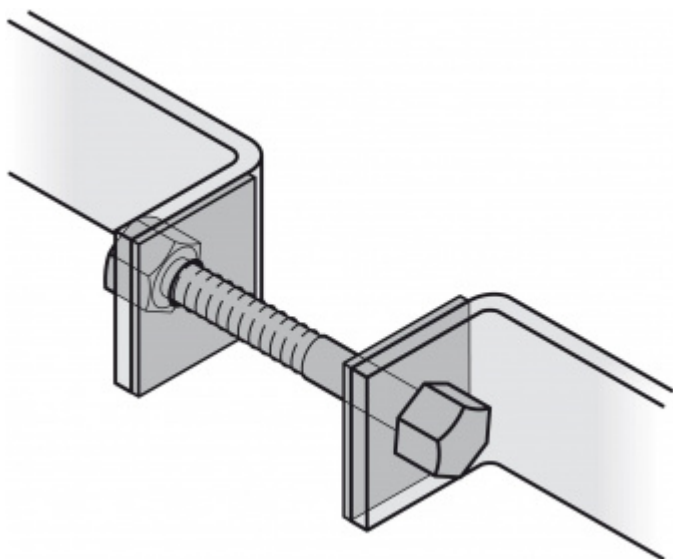

Produktový list

platný k 5. 7. 2024

luxusnikovani.cz
DELIVERED BY EFB

Párové propojení madla 05 0585 03080 M8 80-84 mm

FSB

ID produktu: 749

Sada obsahuje 2x závitovou tyč + 2 x hlava šroubu v nerezí

Vhodné pro 2 kusy madel

Vaše cena bez DPH

7,36 €

Vaše cena s DPH

8,91 €

[Zobrazit produkt](#)

PŘÍSLUŠENSTVÍ

**Dveřní madlo FSB 66
6527 hranol**

FSB