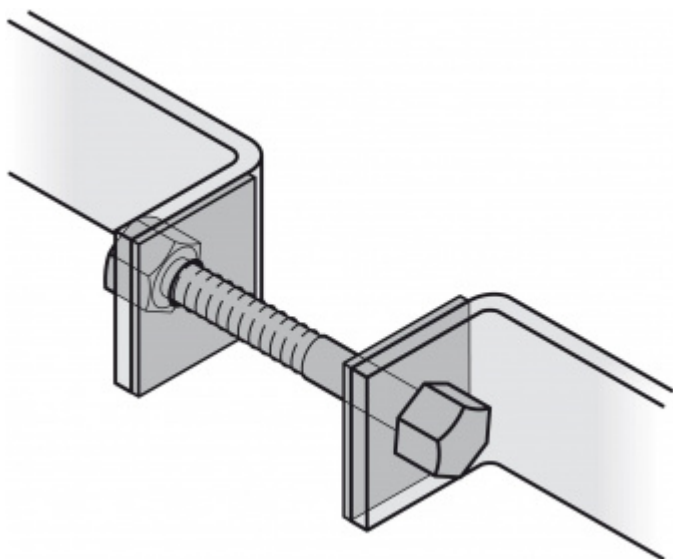

Produktový list

platný k 8. 7. 2024

luxusnikovani.cz
DELIVERED BY EFB

Párové propojení madla 05 0585 03040 M8 40-44 mm

FSB

ID produktu: 751

Sada obsahuje 2x závitovou tyč + 2 x hlava šroubu v nerezí

Vhodné pro 2 kusy madel

Vaše cena bez DPH

173 Kč

Vaše cena s DPH

209,33 Kč

[Zobrazit produkt](#)

PŘÍSLUŠENSTVÍ

**Dveřní madlo FSB 66
6527 hranol**

FSB