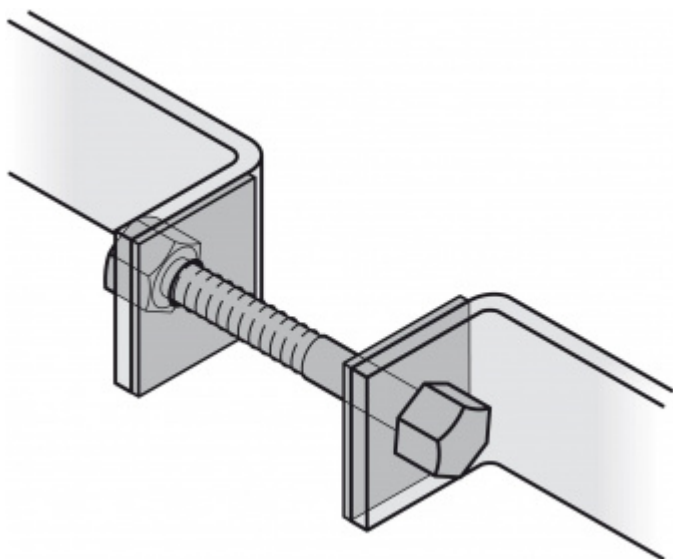

Produktový list

platný k 5. 7. 2024

luxusnikovani.cz
DELIVERED BY EFB

Párové propojení madla 05 0585 03040 M8 40-44 mm

FSB

ID produktu: 751

Sada obsahuje 2x závitovou tyč + 2 x hlava šroubu v nerezí

Vhodné pro 2 kusy madel

Vaše cena bez DPH

7,36 €

Vaše cena s DPH

8,91 €

[Zobrazit produkt](#)

PŘÍSLUŠENSTVÍ

**Dveřní madlo FSB 66
6527 hranol**

FSB