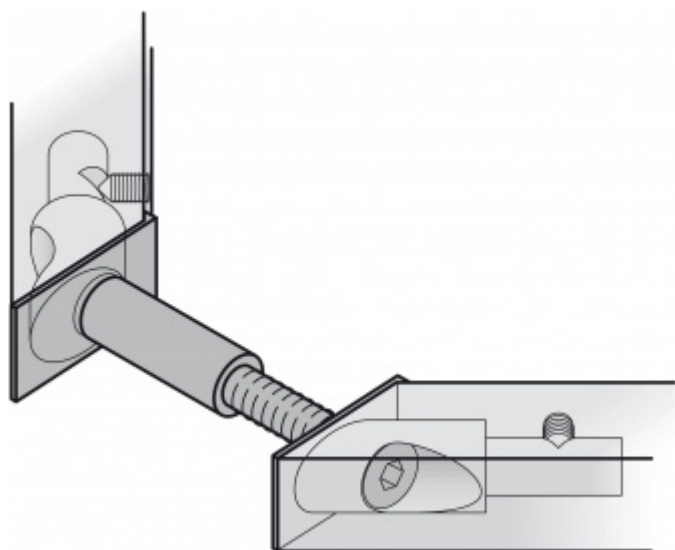

Produktový list

platný k 8. 7. 2024

luxusnikovani.cz
DELIVERED BY EFB

Párové propojení madla 05 0588 M8

FSB

Sada obsahuje 2x závitovou tyč

Vhodné pro 2 kusy madel

35-44 mm

[Párové propojení madla 05 0588 03035 M8 35-44 mm](#)

DETAIL

Termín bude prověřen u dodavatele **4,77 € bez DPH**
5,77 € s DPH

45-54 mm

[Párové propojení madla 05 0588 03045 M8 45-54 mm](#)

DETAIL

Termín bude prověřen u dodavatele **5,53 € bez DPH**
6,69 € s DPH