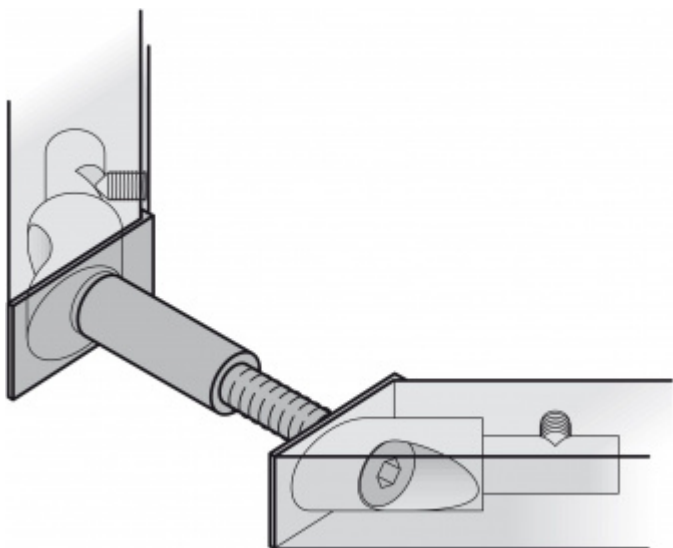

## Párové propojení madla 05 0588 03035 M8 35-44 mm

**FSB**

ID produktu: 757

Sada obsahuje 2x závitovou tyč

Vhodné pro 2 kusy madel

**Vaše cena bez DPH**

**4,77 €**

Vaše cena s DPH