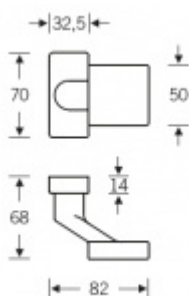

Eloxovaný hliník