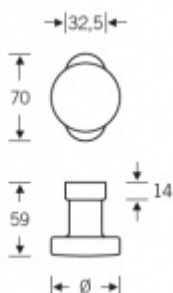

## FSB 07 0829 koule s úzkou rozetou

**FSB**

Koule je vhodná pro rámové dveře ze dřeva, plastu nebo hliníku

Pevné nebo otočné provedení