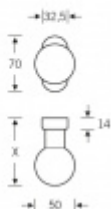

Produktový list

platný k 1. 11. 2024

luxusnikovani.cz
DELIVERED BY EFB

FSB 07 0802 koule s úzkou rozetou

 FSB

Koule je vhodná pro rámové dveře ze dřeva, plastu nebo hliníku

Pevné nebo otočné provedení

Aluminium X = 85 mm
Stainless steel X = 81 mm
Bronze X = 80 mm

Nerez kartáčovaná

[FSB 07 0802 koule s úzkou rozetou](#)
[Nerez kartáčovaná, Pevná koule](#)

DETAIL

Termín bude prověřen u dodavatele

2 317 Kč bez DPH
2 803,57 Kč s DPH

[FSB 07 0802 koule s úzkou rozetou](#)
[Nerez kartáčovaná, Otočná koule](#)