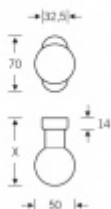

## FSB 07 0802 koule s úzkou rozetou

**FSB**

Koule je vhodná pro rámové dveře ze dřeva, plastu nebo hliníku

Pevné nebo otočné provedení

Aluminium X = 85 mm  
Stainless steel X = 81 mm  
Bronze X = 80 mm

### Nerez kartáčovaná

[FSB 07 0802 koule s úzkou rozetou](#)  
[Nerez kartáčovaná, Pevná koule](#)

DETAIL

Termín bude prověřen u dodavatele

**94,57 € bez DPH**  
114,43 € s DPH

[FSB 07 0802 koule s úzkou rozetou](#)  
[Nerez kartáčovaná, Otočná koule](#)