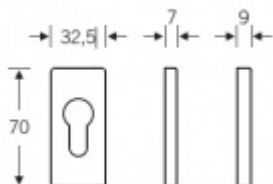

Produktový list

platný k 5. 7. 2024

luxusnikovani.cz
DELIVERED BY EFB

FSB 17 1765 úzká nasouvací rozeta zámková

FSB

Rozteč šroubů 50 mm s nasouvacím mechanismem.
Demontáž krytu je možná pouze bez vložky.

Eloxovaný hliník

[FSB 17 1765 úzká nasouvací rozeta zámková Eloxovaný hliník, 7 mm](#)

DETAIL

Termín bude prověřen u dodavatele

536 Kč bez DPH
648,56 Kč s DPH

[FSB 17 1765 úzká nasouvací rozeta zámková Eloxovaný hliník, 9 mm](#)

DETAIL

Termín bude prověřen u dodavatele

536 Kč bez DPH
648,56 Kč s DPH

Nerez kartáčovaná

[FSB 17 1765 úzká nasouvací rozeta zámková Nerez kartáčovaná, 9 mm](#)

DETAIL

Termín bude prověřen u dodavatele

572 Kč bez DPH
692,12 Kč s DPH