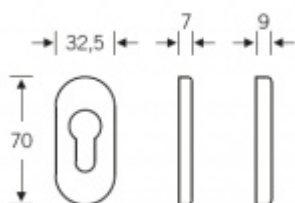

## FSB 17 1766 úzká nasouvací rozeta zámková

**FSB**

Rozteč šroubů 50 mm s nasouvacím mechanismem.  
Demontáž krytu je možná pouze bez vložky.

### Eloxovaný hliník

[FSB 17 1766 úzká nasouvací rozeta zámková](#)  
[Eloxovaný hliník, 9 mm](#)

DETAIL

Termín bude prověřen u dodavatele

**367 Kč bez DPH**  
444,07 Kč s DPH

[FSB 17 1766 úzká nasouvací rozeta zámková](#)  
[Eloxovaný hliník, 7 mm](#)