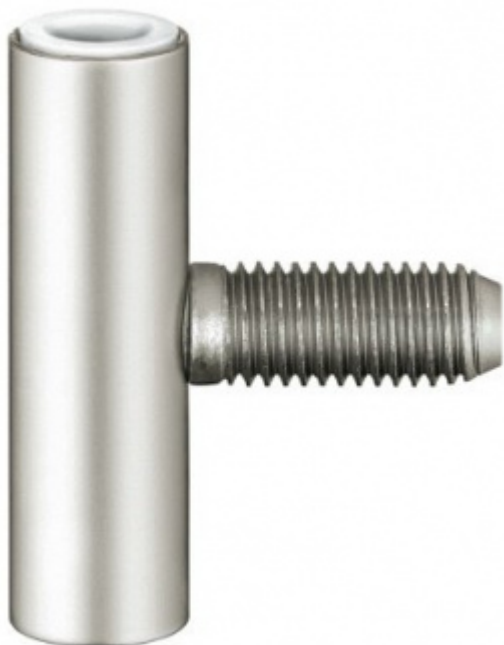

Produktový list

platný k 3. 7. 2024

luxusnikovani.cz
DELIVERED BY EFB

Simonswerk Variant V 4700 WF Nerez kartáčovaná

SIMONSWERK

ID produktu: 7707

Dveřní závěs, zárubňový díl

K pantu je potřeba objednat odpovídající křídlový díl

**Závěs je balen po 20 kusech. V případě
objednání jiného počtu je potřeba počítat s
poplatkem za rozbalení.**

Uvedená cena je za 1 kus

Povrch leštěná mosaz

Nerez kartáčovaná

Vaše cena bez DPH

357 Kč

Vaše cena s DPH