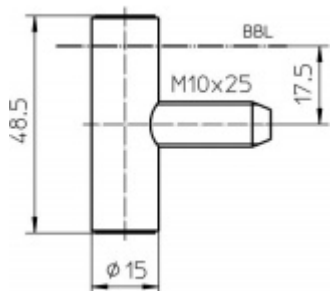

Produktový list

platný k 3. 7. 2024

luxusnikovani.cz
DELIVERED BY EFB

Simonswerk Variant V 4700 WF Nerez kartáčovaná

SIMONSWERK

ID produktu: 7707

Dveřní závěs, zárubňový díl

K pantu je potřeba objednat odpovídající křídlový díl

**Závěs je balen po 20 kusech. V případě
objednání jiného počtu je potřeba počítat s
poplatkem za rozbalení.**

Uvedená cena je za 1 kus

Povrch leštěná mosaz