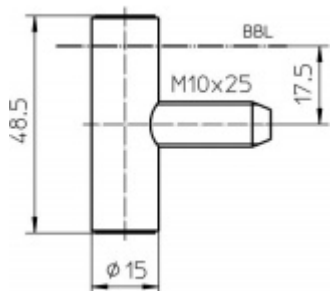

Produktový list

platný k 3. 7. 2024

luxusnikovani.cz
DELIVERED BY EFB

Simonswerk Variant V 4700 WF Nikl lesklý

SIMONSWERK

ID produktu: 7709

Dveřní závěs, zárubňový díl

K pantu je potřeba objednat odpovídající křídlový díl

**Závěs je balen po 20 kusech. V případě
objednání jiného počtu je potřeba počítat s
poplatkem za rozbalení.**

Uvedená cena je za 1 kus

Povrch leštěná mosaz