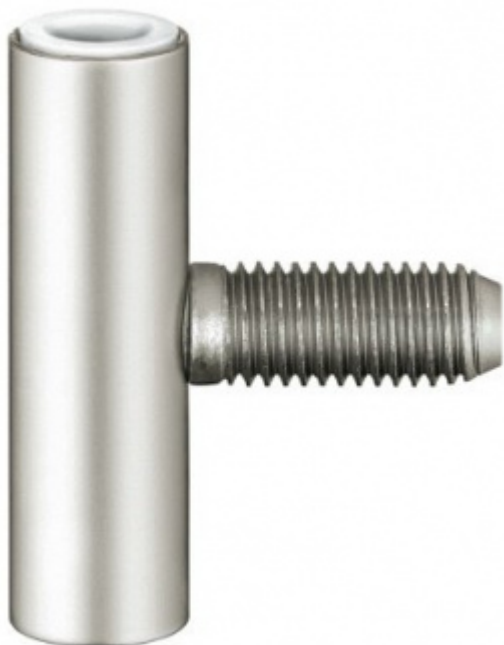

Produktový list

platný k 3. 7. 2024

luxusnikovani.cz
DELIVERED BY EFB

Simonswerk Variant V 4700 WF Nikl lesklý

 SIMONSWERK

ID produktu: 7709

Dveřní závěs, zárubňový díl

K pantu je potřeba objednat odpovídající křídlový díl

**Závěs je balen po 20 kusech. V případě
objednání jiného počtu je potřeba počítat s
poplatkem za rozbalení.**

Uvedená cena je za 1 kus

Povrch leštěná mosaz

Nerez kartáčovaná

Vaše cena bez DPH

112 Kč

Vaše cena s DPH