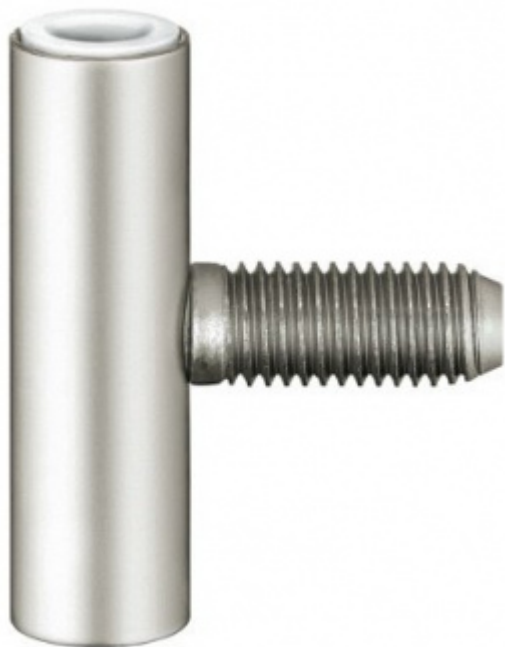

Produktový list

platný k 3. 7. 2024

luxusnikovani.cz
DELIVERED BY EFB

Simonswerk Variant V 4700 WF Mosaz leštěná

 SIMONSWERK

ID produktu: 7710

Dveřní závěs, zárubňový díl

K pantu je potřeba objednat odpovídající křídlový díl

**Závěs je balen po 20 kusech. V případě
objednání jiného počtu je potřeba počítat s
poplatkem za rozbalení.**

Uvedená cena je za 1 kus

Povrch leštěná mosaz

Nerez kartáčovaná

Vaše cena bez DPH

188 Kč

Vaše cena s DPH