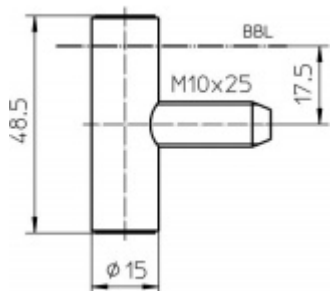

Produktový list

platný k 3. 7. 2024

luxusnikovani.cz
DELIVERED BY EFB

Simonswerk Variant V 4700 WF Mosaz leštěná

SIMONSWERK

ID produktu: 7710

Dveřní závěs, zárubňový díl

K pantu je potřeba objednat odpovídající křídlový díl

**Závěs je balen po 20 kusech. V případě
objednání jiného počtu je potřeba počítat s
poplatkem za rozbalení.**

Uvedená cena je za 1 kus

Povrch leštěná mosaz